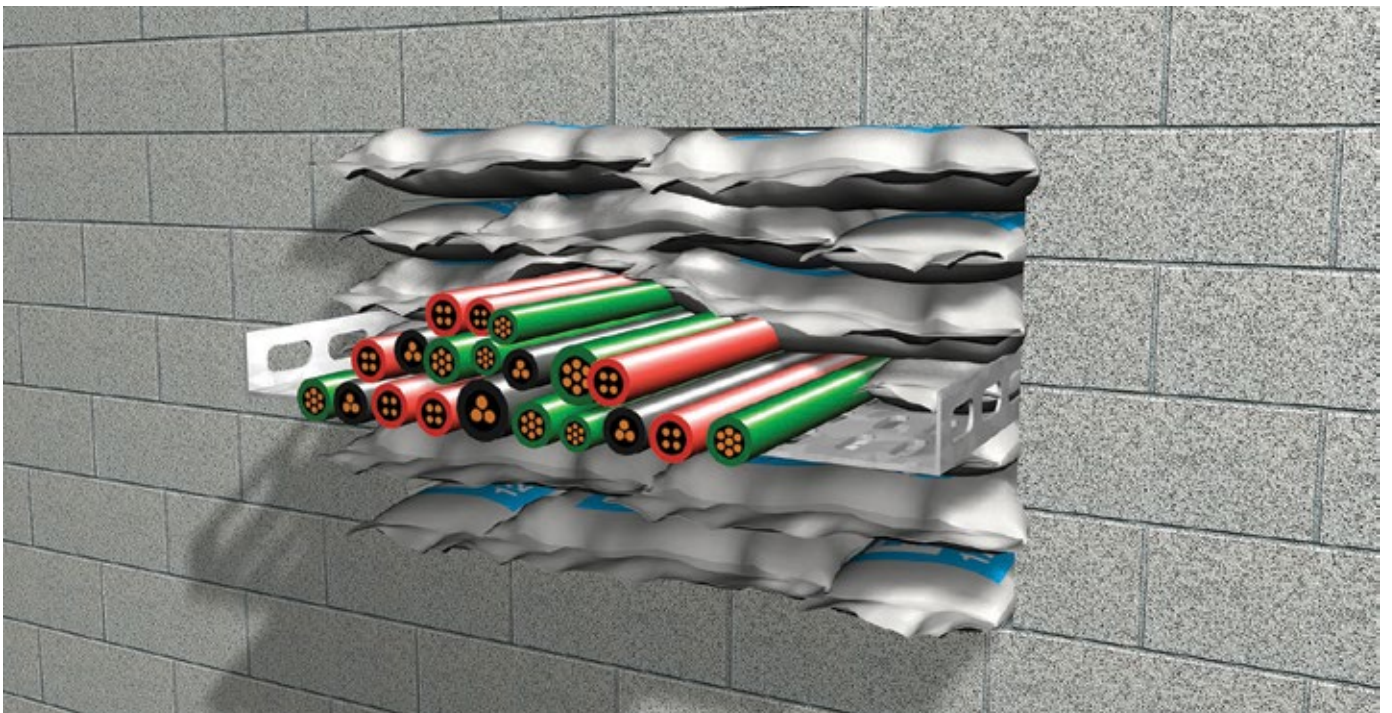

Promat

PROMASTOP[®]-S, PROMASTOP[®]-L Protipožiarny vankúš

www.promat-see.com

Popis výrobku

PROMASTOP®-S a PROMASTOP®-L je protipožiarny grafitový vankúš, ktorý umožňuje rýchlu jednoduchú bezprašnú montáž. Vankúše, ktoré boli použité, sa znova môžu použiť, ak neboli vystavené ohňu.

Oblasti použitia

PROMASTOP®-S a PROMASTOP®-L je protipožiarné tesnenie pre použitie do stien a stropov. Je vhodné pre káble, káblové lávky a pre plastové horľavé rúry. Zabraňuje prestupu požiaru.

Výhody pre zákazníka

- Dočasné utesnenie počas výstavby a jednoduché dokladanie inštalácií
- Vhodné aj pre trvalé utesnenie
- Bezprašná montáž, vhodná pre výpočtové a serverové strediská

Konštrukcie sú skúšané, klasifikované a posúdené podľa noriem

Bezpečnostné údaje

- Vyžiadajte si kartu bezpečnostných údajov
- Len v prípade kontaktu s obsahom - dbajte na S a R vety

Technické údaje	
Farba	svetlo šedá
Konzistencia	kompaktná
Hustota	230 - 430 g/l
Obsah pevných látok	100 %
Expanzný pomer	minimum 1:2,5 (30 min./600 °C)
Štartovacia teplota	cca. 150 °C
Objem	PROMASTOP®-L cca. 2 l PROMASTOP®-S cca. 1 l
Rozmery PROMASTOP®-S PROMASTOP®-L	cca. 320 x 100 mm cca. 320 x 200 mm