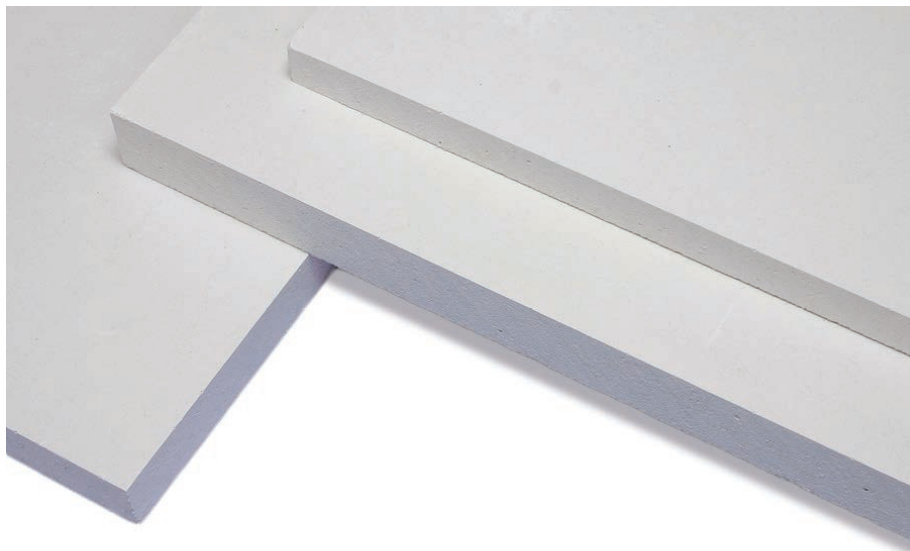

Promat

PROMATECT®-200 Protipožiarna doska

www.promat-see.com

Popis výrobku

Protipožiarna doska s minerálom PROMAXON®, veľkoformátová, stabilná a samonosná. Pre výrobu je zavedený systém riadenia kvality výroby podľa ISO 9001.

Vlastnosti

Trieda reakcie na oheň	A1 podľa STN EN 13501-1
Povrch	líc hladký, rub s jemnou štruktúrou
Skladovanie	v suchom sklade
Likvidácia odpadu	stavebný odpad (EWC 17 01 07)

Statické hodnoty

	Pevnosť v ohybe σ_{lom}	Pevnosť v ťahu Z_{lom}	Pevnosť v tlaku \perp
(priehyb $f \leq l/250$, stupeň bezpečnosti $v \geq 3$)	3,0 N/mm ² (v pozdĺžnom smere dosky)	1,2 N/mm ² (v pozdĺžnom smere dosky)	4,7 N/mm ² (kolmo na rovinu dosky)